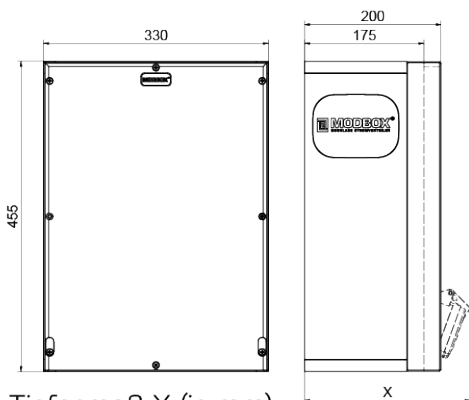

distributeur mural en caoutchouc

Description de l'article	
Référence	5403449
EAN	4024941401326
Groupe de produits	MODBOX, MODBOX
Indice de protection	IP54, IP54
Couleur de l'appareil	null, null, null, null
Hauteur de l'appareil en mm	455mm, 455mm
Largeur de l'appareil en mm	330mm, 330mm
Profondeur de l'appareil en mm	200mm, 200mm
Facteur RDF	0.64, 0.64

Données logistiques	
Poids unitaire	14.946 Kg / null
Type d'emballage	null
Contenu	1 ST
Longueur	590 mm
Largeur	380 mm
Hauteur	281 mm
Poids	15,886 kg
Volume	63000,2 ccm

Tiefenmaß X (in mm)

Bezeichnung	IP44	IP67
Schutzk. Steckdose	179	242
CEE 16A 3p	227	233
CEE 16A 4p	233	236
CEE 16A 5p	237	237