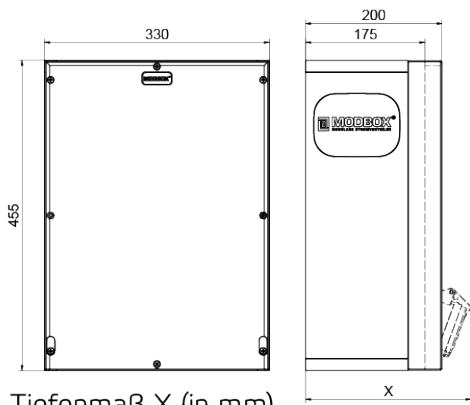

rubber - wall mounted combination units

Product description	
BALS-Prd.-Nr	5403450
EAN	4024941401340
Product category	MODBOX, MODBOX
Protection degree	IP54, IP54
Colour of appliance	Housing top similar black RAL 9017, Housing bottom similar black RAL 9017, Housing top similar black RAL 9017, Housing bottom similar black RAL 9017
Height	455mm, 455mm
Width	330mm, 330mm
Depth	200mm, 200mm
RDF factor	0.79, 0.79

Tiefenmaß X (in mm)

Bezeichnung	IP44	IP67
Schutzk. Steckdose	179	242
CEE 16A 3p	227	233
CEE 16A 4p	233	236
CEE 16A 5p	237	237

Bezeichnung	IP44	IP67
CEE 32A 3p / 4p	241	245
CEE 32A 5p	243	247
CEE 63A 3p / 4p / 5p	259	259