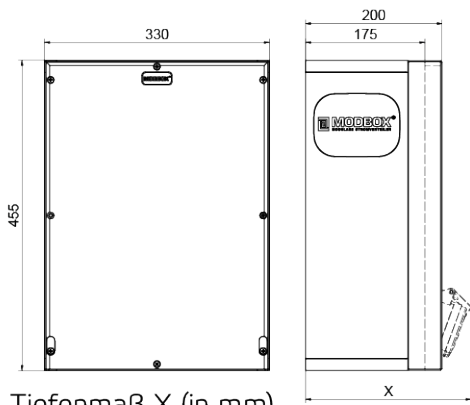

distributeur mural en caoutchouc

Description de l'article	
Référence	5403453
EAN	4024941401357
Groupe de produits	MODBOX, MODBOX
Indice de protection	IP54, IP54
Couleur de l'appareil	null, null, null, null
Hauteur de l'appareil en mm	455mm, 455mm
Largeur de l'appareil en mm	330mm, 330mm
Profondeur de l'appareil en mm	200mm, 200mm
Facteur RDF	0.8, 0.8

Tiefenmaß X (in mm)

Bezeichnung	IP44	IP67
Schutzk. Steckdose	179	242
CEE 16A 3p	227	233
CEE 16A 4p	233	236
CEE 16A 5p	237	237

Bezeichnung	IP44	IP67
CEE 32A 3p / 4p	241	245
CEE 32A 5p	243	247
CEE 63A 3p / 4p / 5p	259	259