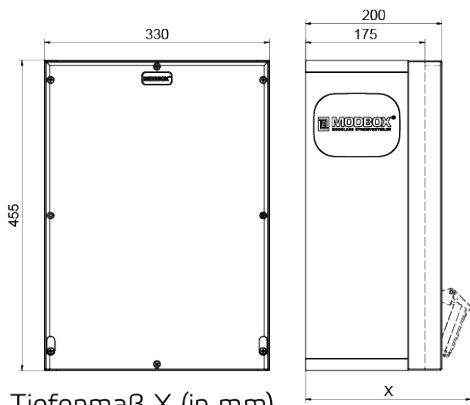

distributeur mural en caoutchouc

Description de l'article	
Référence	5403454
EAN	4024941401463
Groupe de produits	MODBOX, MODBOX
Indice de protection	IP54, IP54
Couleur de l'appareil	null, null, null, null
Hauteur de l'appareil en mm	455mm, 455mm
Largeur de l'appareil en mm	330mm, 330mm
Profondeur de l'appareil en mm	200mm, 200mm
Facteur RDF	0.71, 0.71

Tiefenmaß X (in mm)

Bezeichnung	IP44	IP67
Schutzk. Steckdose	179	242
CEE 16A 3p	227	233
CEE 16A 4p	233	236
CEE 16A 5p	237	237

Bezeichnung	IP44	IP67
CEE 32A 3p / 4p	241	245
CEE 32A 5p	243	247
CEE 63A 3p / 4p / 5p	259	259