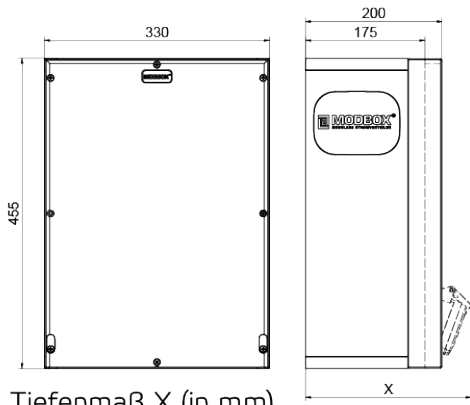

rubber - wall mounted combination units

Product description	
BALS-Prd.-Nr	5403456
EAN	4024941401470
Product category	MODBOX, MODBOX
Protection degree	IP54, IP54
Colour of appliance	Housing top similar black RAL 9017, Housing bottom similar black RAL 9017, Housing top similar black RAL 9017, Housing bottom similar black RAL 9017
Height	455mm, 455mm
Width	330mm, 330mm
Depth	200mm, 200mm
RDF factor	0.65, 0.65

Tiefenmaß X (in mm)

Bezeichnung	IP44	IP67
Schutzk. Steckdose	179	242
CEE 16A 3p	227	233
CEE 16A 4p	233	236
CEE 16A 5p	237	237

Bezeichnung	IP44	IP67
CEE 32A 3p / 4p	241	245
CEE 32A 5p	243	247
CEE 63A 3p / 4p / 5p	259	259