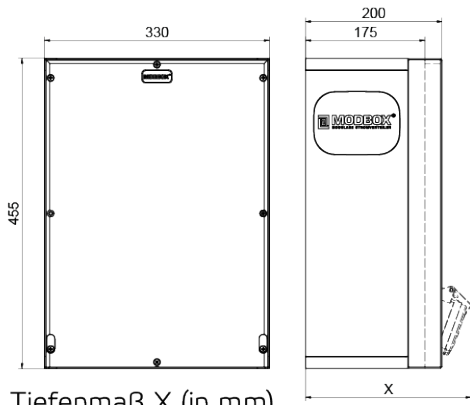

rubber - wall mounted combination units

Product description	
BALS-Prd.-Nr	5403457
EAN	4024941401494
Product category	MODBOX, MODBOX
Protection degree	IP67, IP67
Colour of appliance	Housing top similar black RAL 9017, Housing bottom similar black RAL 9017, Housing top similar black RAL 9017, Housing bottom similar black RAL 9017
Height	455mm, 455mm
Width	330mm, 330mm
Depth	200mm, 200mm
RDF factor	0.91, 0.91

Tiefenmaß X (in mm)

Bezeichnung	IP44	IP67
Schutzk. Steckdose	179	242
CEE 16A 3p	227	233
CEE 16A 4p	233	236
CEE 16A 5p	237	237

Bezeichnung	IP44	IP67
CEE 32A 3p / 4p	241	245
CEE 32A 5p	243	247
CEE 63A 3p / 4p / 5p	259	259