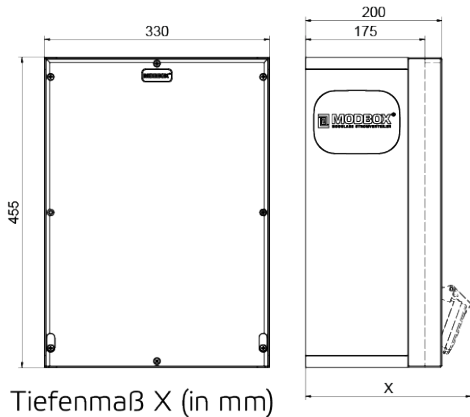

Wandverteiler Vollgummi

Artikelbeschreibung	
BALS-Art.-Nr	5403458
EAN	4024941401524
Produktgruppe	MODBOX
Gehäuse	schlagfestes, schwer entflammables Vollgummi Gehäuse, UV beständig, halogenfrei, alterungs-, temperatur, öl und säurebeständig, gute chemische Beständigkeit, Absicherungselemente angeordnet unter transparenter Rast-Betätigungsclappe
Bestückung	3 x Schutzkontaktsteckdose 16A 230V IP67 blau 1 x CEE-Steckdose 16A 400V 5p 6h IP67 IQ geneigt

Artikelbeschreibung	
Absicherung/Schutzmaßnahme	3 x C-Automat 16A 1p 1 x C-Automat 16A 3p 1 x FI-Schalter 40/0,03A 4p Typ A
Leitungseinführung/Anschlussmöglichkeit	1 x Zählerklemmstein 5x25 mm ² / Typ: C (Schleifleitung) 1 x Verschlusschraube M12 unten 2 x Verschlusschraube M40 unten
Zusätzliche Informationen	Anschlussfertig verdrahtet.
Schutzart	IP67
Gerätefarbe	Gehäuseoberteil schwarz ähnlich RAL 9017, Gehäuseunterteil schwarz ähnlich RAL 9017
Geräte-Höhe	455mm
Geräte-Breite	330mm
Geräte-Tiefe	200mm
RDF-Faktor	0.82
Nennstrom InA	32

Logistikdaten	
Einzelgewicht	14.559 kg / Stück
Verpackungsart	Karton
Inhaltsmenge	1 ST
Länge	320 mm
Breite	346 mm

Logistikdaten	
Höhe	511 mm
Gewicht	15.269 kg
Volumen	56'577.92 ccm

Tiefenmaß X (in mm)

Bezeichnung	IP44	IP67
Schutzk. Steckdose	179	242
CEE 16A 3p	227	233
CEE 16A 4p	233	236
CEE 16A 5p	237	237