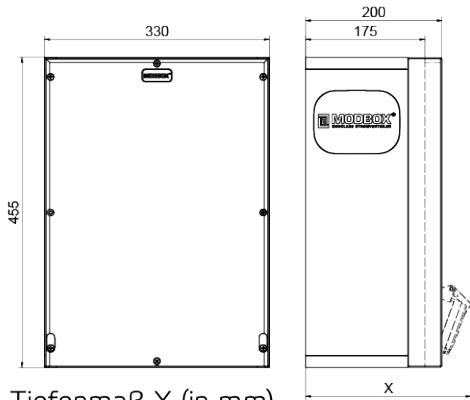

## distributeur mural en caoutchouc

Description de l'article	
Référence	5403460
EAN	4024941401623
Groupe de produits	MODBOX, MODBOX
Règlements / normes	EN 61439-3, EN 61439-3
Indice de protection	IP67, IP67
Couleur de l'appareil	null, null, null, null
Hauteur de l'appareil en mm	455mm, 455mm
Largeur de l'appareil en mm	330mm, 330mm
Profondeur de l'appareil en mm	200mm, 200mm

**Description de l'article**

Facteur RDF	0.76, 0.76
Courant nominal InA	40, 40

Tiefenmaß X (in mm)

Bezeichnung	IP44	IP67
Schutzk. Steckdose	179	242
CEE 16A 3p	227	233
CEE 16A 4p	233	236
CEE 16A 5p	237	237