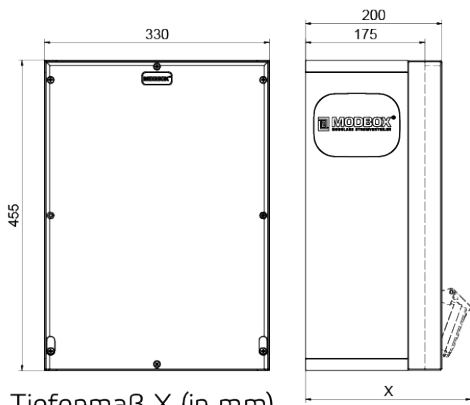

# Wandverteiler Vollgummi

Artikelbeschreibung	
BALS-Art.-Nr	5403466
EAN	4024941401722
Produktgruppe	MODBOX, MODBOX
Gehäuse	schlagfestes, schwer entflammables Vollgummi Gehäuse, UV beständig, halogenfrei, alterungs-, temperatur, öl und säurebeständig, gute chemische Beständigkeit, Absicherungselemente angeordnet unter transparenter Rast-Betätigungsclappe
Bestückung	3 x Schutzkontaktsteckdose 16A 230V IP54 blau 1 x CEE-Steckdose 16A 400V 5p 6h IP54 IQ geneigt 1 x CEE-Steckdose 32A 400V 5p 6h IP54 IQ geneigt

Artikelbeschreibung	
Absicherung/Schutzmaßnahme	3 x C-Automat 16A 1p 1 x C-Automat 16A 3p 1 x C-Automat 32A 3p 1 x FI-Schalter 40/0,03A 4p allstromsensitiv Typ B
Leitungseinführung/Anschlussmöglichkeit	1 x Zählerklemmstein 5x25 mm <sup>2</sup> / Typ: C (Schleifleitung) 1 x Bohrloch M40 oben 1 x Verschlusschraube M40 oben 2 x Verschlusschraube M40 unten
Zusätzliche Informationen	Anschlussfertig verdrahtet.
Vorschriften / Normen	DIN EN 61439-3, DIN EN 61439-3
Schutzart	IP54, IP54
Gerätefarbe	Gehäuseoberteil schwarz ähnlich RAL 9017, Gehäuseunterteil schwarz ähnlich RAL 9017, Gehäuseoberteil schwarz ähnlich RAL 9017, Gehäuseunterteil schwarz ähnlich RAL 9017
Geräte-Höhe	455mm, 455mm
Geräte-Breite	330mm, 330mm
Geräte-Tiefe	200mm, 200mm
RDF-Faktor	0.75, 0.75
Nennstrom InA	40, 40

Tiefenmaß X (in mm)

Bezeichnung	IP44	IP67
Schutzk. Steckdose	179	242
CEE 16A 3p	227	233
CEE 16A 4p	233	236
CEE 16A 5p	237	237

Bezeichnung	IP44	IP67
CEE 32A 3p / 4p	241	245
CEE 32A 5p	243	247
CEE 63A 3p / 4p / 5p	259	259