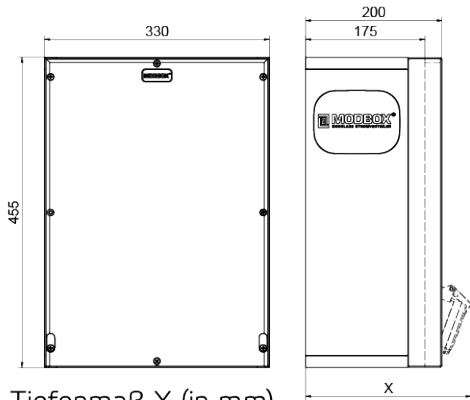

rubber - wall mounted combination units

Product description	
BALS-Prd.-Nr	5403467
EAN	4024941401739
Product category	MODBOX, MODBOX
Specification/Norm	DIN EN 61439-3, DIN EN 61439-3
Protection degree	IP54, IP54
Colour of appliance	Housing top similar black RAL 9017, Housing bottom similar black RAL 9017, Housing top similar black RAL 9017, Housing bottom similar black RAL 9017
Height	455mm, 455mm
Width	330mm, 330mm
Depth	200mm, 200mm

Product description	
RDF factor	0.78, 0.78
Rated current InA	40, 40

Tiefenmaß X (in mm)

Bezeichnung	IP44	IP67
Schutzk. Steckdose	179	242
CEE 16A 3p	227	233
CEE 16A 4p	233	236
CEE 16A 5p	237	237

Bezeichnung	IP44	IP67
CEE 32A 3p / 4p	241	245
CEE 32A 5p	243	247
CEE 63A 3p / 4p / 5p	259	259