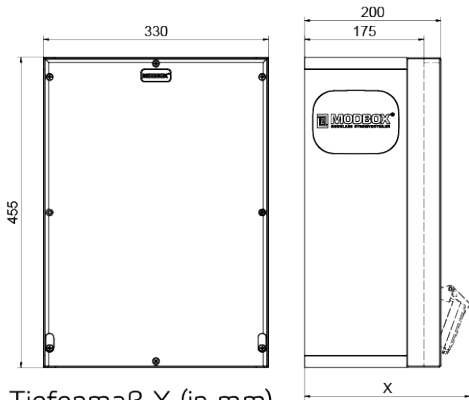

rubber - wall mounted combination units

Product description	
BALS-Prd.-Nr	5403470
EAN	4024941401807
Product category	MODBOX, MODBOX
Specification/Norm	DIN EN 61439-3, DIN EN 61439-3
Protection degree	IP54, IP54
Colour of appliance	Housing top similar black RAL 9017, Housing bottom similar black RAL 9017, Housing top similar black RAL 9017, Housing bottom similar black RAL 9017
Height	455mm, 455mm
Width	330mm, 330mm
Depth	200mm, 200mm

Product description	
RDF factor	0.79, 0.79
Rated current InA	40, 40

Tiefenmaß X (in mm)

Bezeichnung	IP44	IP67
Schutzk. Steckdose	179	242
CEE 16A 3p	227	233
CEE 16A 4p	233	236
CEE 16A 5p	237	237

Bezeichnung	IP44	IP67
CEE 32A 3p / 4p	241	245
CEE 32A 5p	243	247
CEE 63A 3p / 4p / 5p	259	259