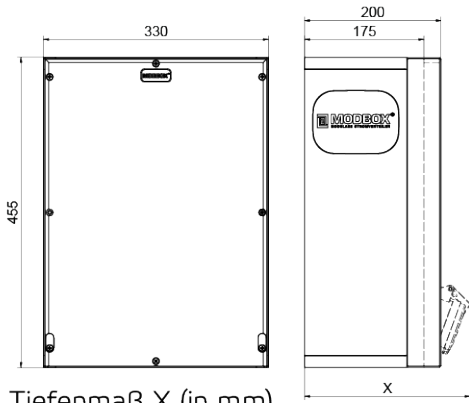

rubber - wall mounted combination units

Product description	
BALS-Prd.-Nr	5403472
EAN	4024941401777
Product category	MODBOX, MODBOX
Specification/Norm	DIN EN 61439-3, DIN EN 61439-3
Protection degree	IP54, IP54
Colour of appliance	Housing top similar black RAL 9017, Housing bottom similar black RAL 9017, Housing top similar black RAL 9017, Housing bottom similar black RAL 9017
Height	455mm, 455mm
Width	330mm, 330mm
Depth	200mm, 200mm

Product description	
RDF factor	0.64, 0.64
Rated current InA	63, 63

Tiefenmaß X (in mm)

Bezeichnung	IP44	IP67
Schutzk. Steckdose	179	242
CEE 16A 3p	227	233
CEE 16A 4p	233	236
CEE 16A 5p	237	237

Bezeichnung	IP44	IP67
CEE 32A 3p / 4p	241	245
CEE 32A 5p	243	247
CEE 63A 3p / 4p / 5p	259	259