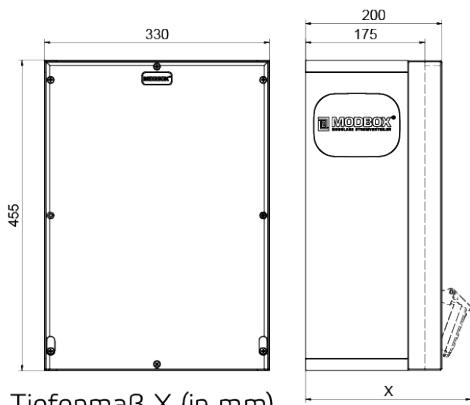

Wandverteiler Vollgummi

Artikelbeschreibung	
BALS-Art.-Nr	5403475
EAN	4024941401784
Produktgruppe	MODBOX, MODBOX
Gehäuse	schlagfestes, schwer entflammables Vollgummi Gehäuse, UV beständig, halogenfrei, alterungs-, temperatur, öl und säurebeständig, gute chemische Beständigkeit, Absicherungselemente angeordnet unter transparenter Rast-Betätigungsclappe
Bestückung	3 x Schutzkontaktsteckdose 16A 230V IP54 blau 1 x CEE-Steckdose 16A 400V 5p 6h IP54 IQ geneigt 1 x CEE-Steckdose 32A 400V 5p 6h IP54 IQ geneigt

Artikelbeschreibung	
Absicherung/Schutzmaßnahme	3 x Sicherungssockel D01 1p 1 x Sicherungssockel D01 3p 1 x FI-Schalter 40/0,03A 4p allstromsensitiv Typ B
Leitungseinführung/Anschlussmöglichkeit	1 x Zählerklemmstein 5x25 mm ² / Typ: C (Schleifleitung) 1 x Bohrloch M40 oben 1 x Verschlusschraube M40 oben 2 x Verschlusschraube M40 unten
Zusätzliche Informationen	Anschlussfertig verdrahtet.
Vorschriften / Normen	DIN EN 61439-3, DIN EN 61439-3
Schutzart	IP54, IP54
Gerätefarbe	Gehäuseoberteil schwarz ähnlich RAL 9017, Gehäuseunterteil schwarz ähnlich RAL 9017, Gehäuseoberteil schwarz ähnlich RAL 9017, Gehäuseunterteil schwarz ähnlich RAL 9017
Geräte-Höhe	455mm, 455mm
Geräte-Breite	330mm, 330mm
Geräte-Tiefe	200mm, 200mm
RDF-Faktor	1, 1
Nennstrom InA	40, 40

Tiefenmaß X (in mm)

Bezeichnung	IP44	IP67
Schutzk. Steckdose	179	242
CEE 16A 3p	227	233
CEE 16A 4p	233	236
CEE 16A 5p	237	237

Bezeichnung	IP44	IP67
CEE 32A 3p / 4p	241	245
CEE 32A 5p	243	247
CEE 63A 3p / 4p / 5p	259	259