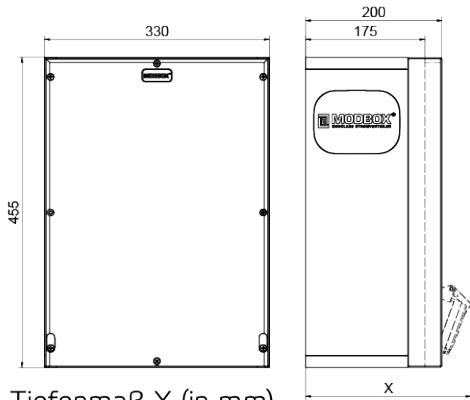

distributeur mural en caoutchouc

Description de l'article	
Référence	5403476
EAN	4024941401791
Groupe de produits	MODBOX, MODBOX
Règlements / normes	EN 61439-3, EN 61439-3
Indice de protection	IP54, IP54
Couleur de l'appareil	null, null, null, null
Hauteur de l'appareil en mm	455mm, 455mm
Largeur de l'appareil en mm	330mm, 330mm
Profondeur de l'appareil en mm	200mm, 200mm

Description de l'article

Facteur RDF	0.66, 0.66
Courant nominal InA	63, 63

Tiefenmaß X (in mm)

Bezeichnung	IP44	IP67
Schutzk. Steckdose	179	242
CEE 16A 3p	227	233
CEE 16A 4p	233	236
CEE 16A 5p	237	237

Bezeichnung	IP44	IP67
CEE 32A 3p / 4p	241	245
CEE 32A 5p	243	247
CEE 63A 3p / 4p / 5p	259	259