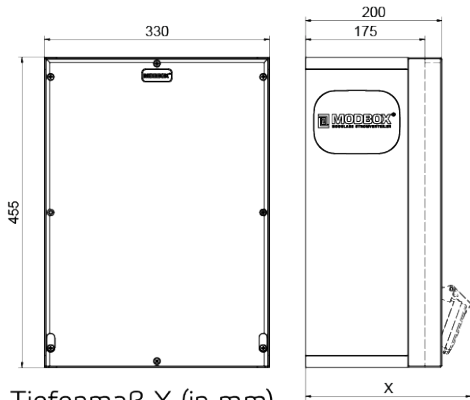

rubber - wall mounted combination units

Product description	
BALS-Prd.-Nr	5403477
EAN	4024941401838
Product category	MODBOX
Specification/Norm	DIN EN 61439-3
Protection degree	IP54
Colour of appliance	Housing top similar black RAL 9017, Housing bottom similar black RAL 9017
Height	455mm
Width	330mm
Depth	200mm

Product description

RDF factor	0.87
Rated current InA	40

Tiefenmaß X (in mm)

Bezeichnung	IP44	IP67
Schutzk. Steckdose	179	242
CEE 16A 3p	227	233
CEE 16A 4p	233	236
CEE 16A 5p	237	237

Bezeichnung	IP44	IP67
CEE 32A 3p / 4p	241	245
CEE 32A 5p	243	247
CEE 63A 3p / 4p / 5p	259	259