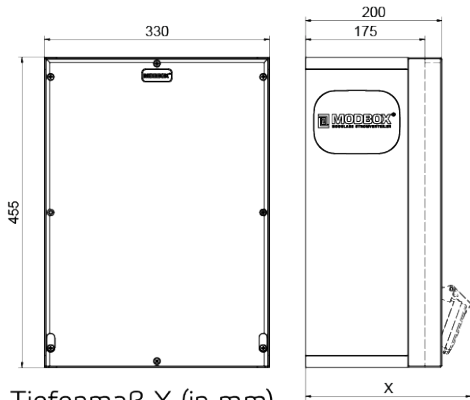

distributeur mural en caoutchouc

Description de l'article	
Référence	5403478
EAN	4024941401937
Groupe de produits	MODBOX
Règlements / normes	EN 61439-3
Indice de protection	IP54
Couleur de l'appareil	null, null
Hauteur de l'appareil en mm	455mm
Largeur de l'appareil en mm	330mm
Profondeur de l'appareil en mm	200mm

Description de l'article

Facteur RDF	0.69
Courant nominal InA	63

Tiefenmaß X (in mm)

Bezeichnung	IP44	IP67
Schutzk. Steckdose	179	242
CEE 16A 3p	227	233
CEE 16A 4p	233	236
CEE 16A 5p	237	237

Bezeichnung	IP44	IP67
CEE 32A 3p / 4p	241	245
CEE 32A 5p	243	247
CEE 63A 3p / 4p / 5p	259	259