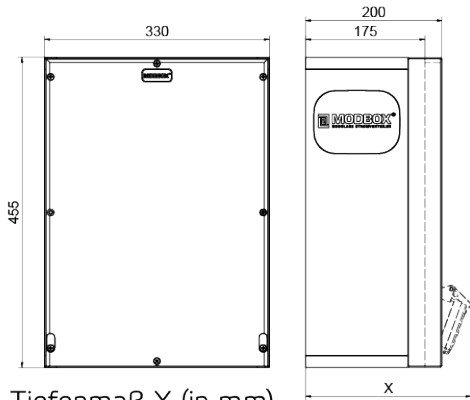

rubber - wall mounted combination units

Product description	
BALS-Prd.-Nr	5403479
EAN	4024941402033
Product category	MODBOX
Specification/Norm	DIN EN 61439-3
Protection degree	IP54
Colour of appliance	Housing top similar black RAL 9017, Housing bottom similar black RAL 9017
Height	455mm
Width	330mm
Depth	200mm

Product description

RDF factor	0.69
Rated current InA	63

Tiefenmaß X (in mm)

Bezeichnung	IP44	IP67
Schutzk. Steckdose	179	242
CEE 16A 3p	227	233
CEE 16A 4p	233	236
CEE 16A 5p	237	237

Bezeichnung	IP44	IP67
CEE 32A 3p / 4p	241	245
CEE 32A 5p	243	247
CEE 63A 3p / 4p / 5p	259	259