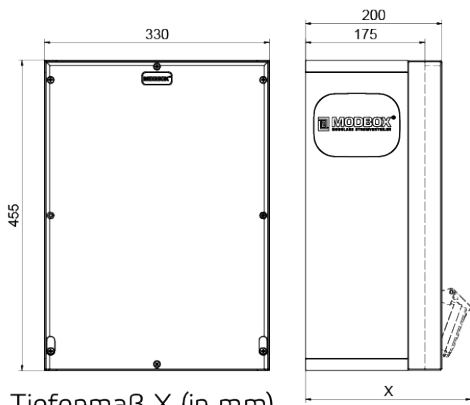

# Wandverteiler Vollgummi

Artikelbeschreibung	
BALS-Art.-Nr	5403480
EAN	4024941402064
Produktgruppe	MODBOX
Gehäuse	schlagfestes, schwer entflammables Vollgummi Gehäuse, UV beständig, halogenfrei, alterungs-, temperatur, öl und säurebeständig, gute chemische Beständigkeit, Absicherungselemente angeordnet unter transparenter Rast-Betätigungsklappe
Bestückung	2 x Schutzkontaktsteckdose 16A 230V IP54 blau 1 x CEE-Steckdose 16A 400V 5p 6h IP54 IQ geneigt 1 x CEE-Steckdose 32A 400V 5p 6h IP54 IQ geneigt 1 x Datendoppeldose RJ45 CAT6a IP54 gelb mit Klappdeckel

Artikelbeschreibung	
Absicherung/Schutzmaßnahme	2 x C-Automat 16A 1p 1 x C-Automat 16A 3p 1 x C-Automat 32A 3p 1 x FI-Schalter 40/0,03A 4p allstromsensitiv Typ B
Leitungseinführung/Anschlussmöglichkeit	1 x Zählerklemmstein 5x25 mm <sup>2</sup> / Typ: C (Schleifleitung) 1 x Bohrloch M40 oben 1 x Verschlusschraube M40 oben 2 x Verschlusschraube M20 oben 2 x Verschlusschraube M20 unten 2 x Verschlusschraube M40 unten
Zusätzliche Informationen	Anschlussfertig verdrahtet.
Vorschriften / Normen	DIN EN 61439-3
Schutzart	IP54
Gerätefarbe	Gehäuseoberteil schwarz ähnlich RAL 9017, Gehäuseunterteil schwarz ähnlich RAL 9017
Geräte-Höhe	455mm
Geräte-Breite	330mm
Geräte-Tiefe	200mm
RDF-Faktor	0.78
Nennstrom InA	40

Tiefenmaß X (in mm)

Bezeichnung	IP44	IP67
Schutzk. Steckdose	179	242
CEE 16A 3p	227	233
CEE 16A 4p	233	236
CEE 16A 5p	237	237

Bezeichnung	IP44	IP67
CEE 32A 3p / 4p	241	245
CEE 32A 5p	243	247
CEE 63A 3p / 4p / 5p	259	259