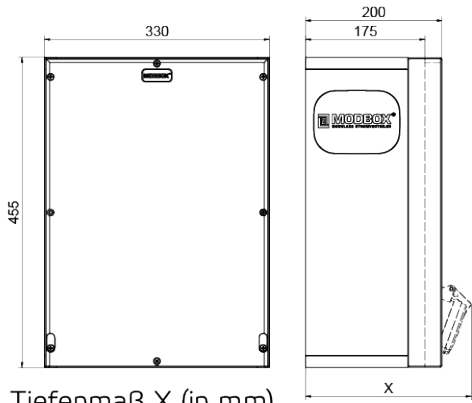

rubber - wall mounted combination units

Product description	
BALS-Prd.-Nr	5403481
EAN	4024941402040
Product category	MODBOX
Specification/Norm	DIN EN 61439-3
Protection degree	IP54
Colour of appliance	Housing top similar black RAL 9017, Housing bottom similar black RAL 9017
Height	455mm
Width	330mm
Depth	200mm

Product description

RDF factor	0.67
Rated current InA	63

Tiefenmaß X (in mm)

Bezeichnung	IP44	IP67
Schutzk. Steckdose	179	242
CEE 16A 3p	227	233
CEE 16A 4p	233	236
CEE 16A 5p	237	237

Bezeichnung	IP44	IP67
CEE 32A 3p / 4p	241	245
CEE 32A 5p	243	247
CEE 63A 3p / 4p / 5p	259	259