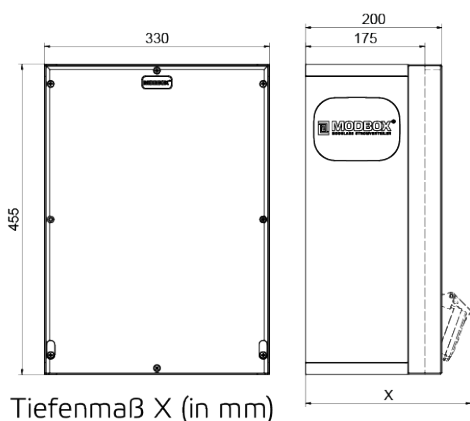

Wandverteiler Vollgummi

Artikelbeschreibung	
BALS-Art.-Nr	5403482
EAN	4024941402057
Produktgruppe	MODBOX, MODBOX
Gehäuse	schlagfestes, schwer entflammables Vollgummi Gehäuse, UV beständig, halogenfrei, alterungs-, temperatur, öl und säurebeständig, gute chemische Beständigkeit, Absicherungselemente angeordnet unter transparenter Rast-Betätigungsclappe
Bestückung	4 x Schutzkontaktsteckdose 16A 230V IP67 blau
Absicherung/Schutzmaßnahme	4 x C-Automat 16A 1p 1 x FI-Schalter 40/0,03A 4p allstromsensitiv Typ B

Artikelbeschreibung	
Leitungseinführung/Anschlussmöglichkeit	1 x Zählerklemmstein 5x25 mm ² / Typ: C (Schleifleitung) 1 x Verschlusschraube M12 unten 2 x Verschlusschraube M40 unten
Zusätzliche Informationen	Anschlussfertig verdrahtet.
Vorschriften / Normen	DIN EN 61439-3, DIN EN 61439-3
Schutzart	IP67, IP67
Gerätefarbe	Gehäuseoberteil schwarz ähnlich RAL 9017, Gehäuseunterteil schwarz ähnlich RAL 9017, Gehäuseoberteil schwarz ähnlich RAL 9017, Gehäuseunterteil schwarz ähnlich RAL 9017
Geräte-Höhe	455mm, 455mm
Geräte-Breite	330mm, 330mm
Geräte-Tiefe	200mm, 200mm
RDF-Faktor	1, 1
Nennstrom InA	32, 32

Tiefenmaß X (in mm)

Bezeichnung	IP44	IP67
Schutzk. Steckdose	179	242
CEE 16A 3p	227	233
CEE 16A 4p	233	236
CEE 16A 5p	237	237

Bezeichnung	IP44	IP67
CEE 32A 3p / 4p	241	245
CEE 32A 5p	243	247
CEE 63A 3p / 4p / 5p	259	259