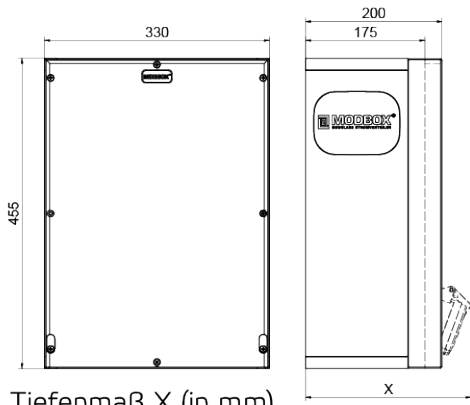

Wandverteiler Vollgummi

Artikelbeschreibung	
BALS-Art.-Nr	5403483
EAN	4024941402071
Produktgruppe	MODBOX, MODBOX
Gehäuse	schlagfestes, schwer entflammables Vollgummi Gehäuse, UV beständig, halogenfrei, alterungs-, temperatur, öl und säurebeständig, gute chemische Beständigkeit, Absicherungselemente angeordnet unter transparenter Rast-Betätigungsclappe
Bestückung	3 x Schutzkontaktsteckdose 16A 230V IP67 blau 1 x CEE-Steckdose 16A 400V 5p 6h IP67 IQ geneigt

Artikelbeschreibung	
Absicherung/Schutzmaßnahme	3 x C-Automat 16A 1p 1 x C-Automat 16A 3p 1 x FI-Schalter 40/0,03A 4p allstromsensitiv Typ B
Leitungseinführung/Anschlussmöglichkeit	1 x Zählerklemmstein 5x25 mm ² / Typ: C (Schleifleitung) 1 x Verschlusschraube M12 unten 2 x Verschlusschraube M40 unten
Zusätzliche Informationen	Anschlussfertig verdrahtet.
Vorschriften / Normen	DIN EN 61439-3, DIN EN 61439-3
Schutzart	IP67, IP67
Gerätefarbe	Gehäuseoberteil schwarz ähnlich RAL 9017, Gehäuseunterteil schwarz ähnlich RAL 9017, Gehäuseoberteil schwarz ähnlich RAL 9017, Gehäuseunterteil schwarz ähnlich RAL 9017
Geräte-Höhe	455mm, 455mm
Geräte-Breite	330mm, 330mm
Geräte-Tiefe	200mm, 200mm
RDF-Faktor	0.92, 0.92
Nennstrom InA	32, 32

Tiefenmaß X (in mm)

Bezeichnung	IP44	IP67
Schutzk. Steckdose	179	242
CEE 16A 3p	227	233
CEE 16A 4p	233	236
CEE 16A 5p	237	237

Bezeichnung	IP44	IP67
CEE 32A 3p / 4p	241	245
CEE 32A 5p	243	247
CEE 63A 3p / 4p / 5p	259	259