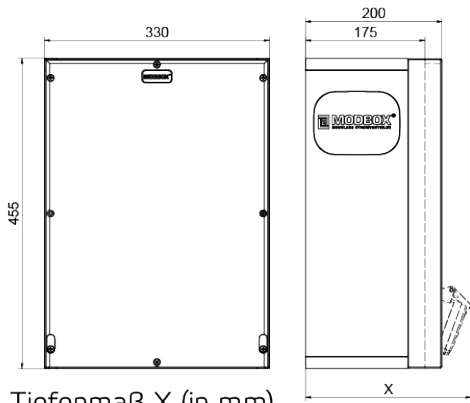

distributeur mural en caoutchouc

Description de l'article	
Référence	5403484
EAN	4024941402088
Groupe de produits	MODBOX, MODBOX
Règlements / normes	EN 61439-3, EN 61439-3
Indice de protection	IP67, IP67
Couleur de l'appareil	null, null, null, null
Hauteur de l'appareil en mm	455mm, 455mm
Largeur de l'appareil en mm	330mm, 330mm
Profondeur de l'appareil en mm	200mm, 200mm

Description de l'article

Facteur RDF

0.83, 0.83

Tiefenmaß X (in mm)

Bezeichnung	IP44	IP67
Schutzk. Steckdose	179	242
CEE 16A 3p	227	233
CEE 16A 4p	233	236
CEE 16A 5p	237	237

Bezeichnung	IP44	IP67
CEE 32A 3p / 4p	241	245
CEE 32A 5p	243	247
CEE 63A 3p / 4p / 5p	259	259