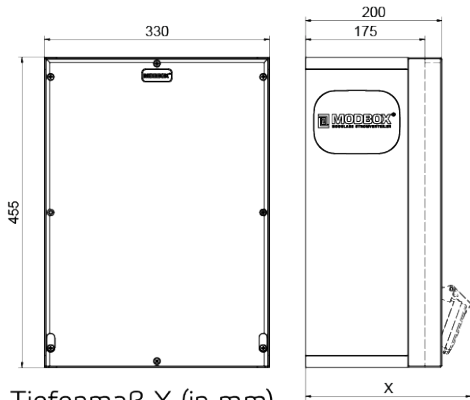

distributeur mural en caoutchouc

Description de l'article	
Référence	5403487
EAN	4024941402101
Groupe de produits	MODBOX
Règlements / normes	EN 61439-3
Indice de protection	IP67
Couleur de l'appareil	null, null
Hauteur de l'appareil en mm	455mm
Largeur de l'appareil en mm	330mm
Profondeur de l'appareil en mm	200mm

Description de l'article

Facteur RDF	0.69
Courant nominal InA	63

Tiefenmaß X (in mm)

Bezeichnung	IP44	IP67
Schutzk. Steckdose	179	242
CEE 16A 3p	227	233
CEE 16A 4p	233	236
CEE 16A 5p	237	237

Bezeichnung	IP44	IP67
CEE 32A 3p / 4p	241	245
CEE 32A 5p	243	247
CEE 63A 3p / 4p / 5p	259	259