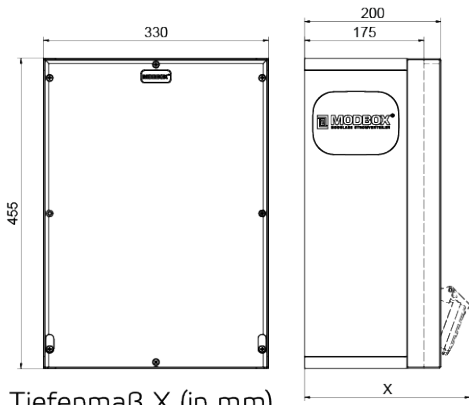

Wandverteiler Vollgummi

Artikelbeschreibung	
BALS-Art.-Nr	5403488
EAN	4024941402095
Produktgruppe	MODBOX, MODBOX
Gehäuse	schlagfestes, schwer entflammables Vollgummi Gehäuse, UV beständig, halogenfrei, alterungs-, temperatur, öl und säurebeständig, gute chemische Beständigkeit, Absicherungselemente angeordnet unter transparenter Rast-Betätigungsclappe
Bestückung	2 x Schutzkontaktsteckdose 16A 230V IP67 blau 2 x CEE-Steckdose 32A 400V 5p 6h IP67 IQ geneigt

Artikelbeschreibung	
Absicherung/Schutzmaßnahme	2 x C-Automat 16A 1p 2 x C-Automat 32A 3p 1 x FI-Schalter 63/0,03A 4p allstromsensitiv Typ B
Leitungseinführung/Anschlussmöglichkeit	1 x Zählerklemmstein 5x25 mm ² / Typ: C (Schleifleitung) 1 x Verschlusschraube M12 unten 2 x Verschlusschraube M40 unten
Zusätzliche Informationen	Anschlussfertig verdrahtet.
Vorschriften / Normen	DIN EN 61439-3, DIN EN 61439-3
Schutzart	IP67, IP67
Gerätefarbe	Gehäuseoberteil schwarz ähnlich RAL 9017, Gehäuseunterteil schwarz ähnlich RAL 9017, Gehäuseoberteil schwarz ähnlich RAL 9017, Gehäuseunterteil schwarz ähnlich RAL 9017
Geräte-Höhe	455mm, 455mm
Geräte-Breite	330mm, 330mm
Geräte-Tiefe	200mm, 200mm
RDF-Faktor	0.66, 0.66
Nennstrom InA	63, 63

Tiefenmaß X (in mm)

Bezeichnung	IP44	IP67
Schutzk. Steckdose	179	242
CEE 16A 3p	227	233
CEE 16A 4p	233	236
CEE 16A 5p	237	237

Bezeichnung	IP44	IP67
CEE 32A 3p / 4p	241	245
CEE 32A 5p	243	247
CEE 63A 3p / 4p / 5p	259	259