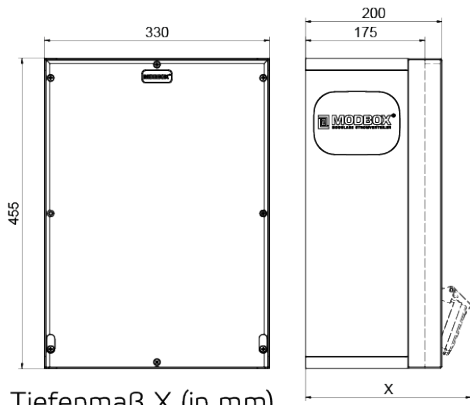

## Wandverteiler Vollgummi

Artikelbeschreibung	
BALS-Art.-Nr	5403489
EAN	4024941402125
Produktgruppe	MODBOX, MODBOX
Gehäuse	schlagfestes, schwer entflammables Vollgummi Gehäuse, UV beständig, halogenfrei, alterungs-, temperatur, öl und säurebeständig, gute chemische Beständigkeit, Absicherungselemente angeordnet unter transparenter Rast-Betätigungsclappe
Bestückung	3 x Schutzkontaktsteckdose 16A 230V IP67 blau 2 x CEE-Steckdose 16A 400V 5p 6h IP67 IQ geneigt

Artikelbeschreibung	
Absicherung/Schutzmaßnahme	3 x C-Automat 16A 1p 2 x C-Automat 16A 3p 1 x FI-Schalter 40/0,03A 4p allstromsensitiv Typ B
Leitungseinführung/Anschlussmöglichkeit	1 x Zählerklemmstein 5x25 mm <sup>2</sup> / Typ: C (Schleifleitung) 2 x Verschlusschraube M12 unten 2 x Verschlusschraube M40 unten
Zusätzliche Informationen	Anschlussfertig verdrahtet.
Vorschriften / Normen	DIN EN 61439-3, DIN EN 61439-3
Schutzart	IP67, IP67
Gerätefarbe	Gehäuseoberteil schwarz ähnlich RAL 9017, Gehäuseunterteil schwarz ähnlich RAL 9017, Gehäuseoberteil schwarz ähnlich RAL 9017, Gehäuseunterteil schwarz ähnlich RAL 9017
Geräte-Höhe	455mm, 455mm
Geräte-Breite	330mm, 330mm
Geräte-Tiefe	200mm, 200mm
RDF-Faktor	0.79, 0.79
Nennstrom InA	40, 40

Tiefenmaß X (in mm)

Bezeichnung	IP44	IP67
Schutzk. Steckdose	179	242
CEE 16A 3p	227	233
CEE 16A 4p	233	236
CEE 16A 5p	237	237

Bezeichnung	IP44	IP67
CEE 32A 3p / 4p	241	245
CEE 32A 5p	243	247
CEE 63A 3p / 4p / 5p	259	259