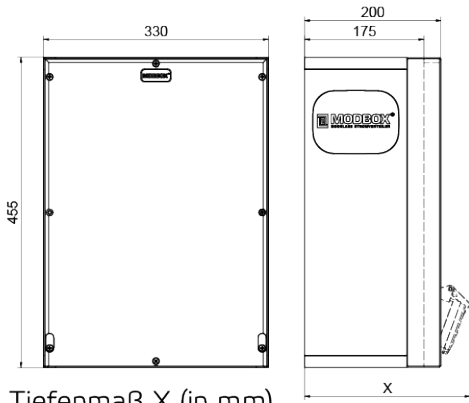

## rubber - wall mounted combination units

Product description	
BALS-Prd.-Nr	5403490
EAN	4024941402132
Product category	MODBOX, MODBOX
Specification/Norm	DIN EN 61439-3, DIN EN 61439-3
Protection degree	IP54, IP54
Colour of appliance	Housing top similar black RAL 9017, Housing bottom similar black RAL 9017, Housing top similar black RAL 9017, Housing bottom similar black RAL 9017
Height	455mm, 455mm
Width	330mm, 330mm
Depth	200mm, 200mm

**Product description**

RDF factor	0.78, 0.78
Rated current InA	40, 40

Tiefenmaß X (in mm)

Bezeichnung	IP44	IP67
Schutzk. Steckdose	179	242
CEE 16A 3p	227	233
CEE 16A 4p	233	236
CEE 16A 5p	237	237

Bezeichnung	IP44	IP67
CEE 32A 3p / 4p	241	245
CEE 32A 5p	243	247
CEE 63A 3p / 4p / 5p	259	259