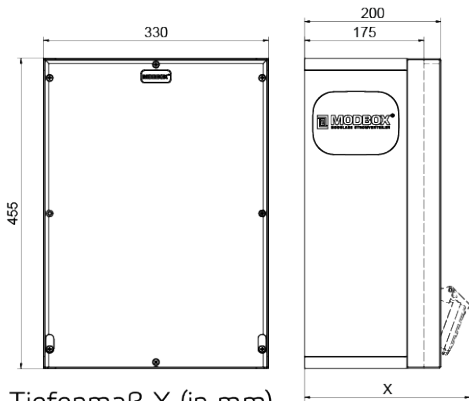

rubber - wall mounted combination units

Product description	
BALS-Prd.-Nr	5403419
EAN	4024941398589
Product category	MODBOX
Protection degree	IP67
Colour of appliance	Housing top similar black RAL 9017, Housing bottom similar black RAL 9017
Height	455mm
Width	330mm
Depth	200mm
RDF factor	0.73

Product description	
Rated current InA	40

Logistics data	
Weight/pcs	15.246 kg / Piece
Packaging	Carton
Content amount	1 ST
Length	590 mm
Width	380 mm
Height	281 mm
Weight	16.186 kg
Volume	63,000.2 ccm

Tiefenmaß X (in mm)

Bezeichnung	IP44	IP67
Schutzk. Steckdose	179	242
CEE 16A 3p	227	233
CEE 16A 4p	233	236
CEE 16A 5p	237	237

Bezeichnung	IP44	IP67
CEE 32A 3p / 4p	241	245
CEE 32A 5p	243	247
CEE 63A 3p / 4p / 5p	259	259