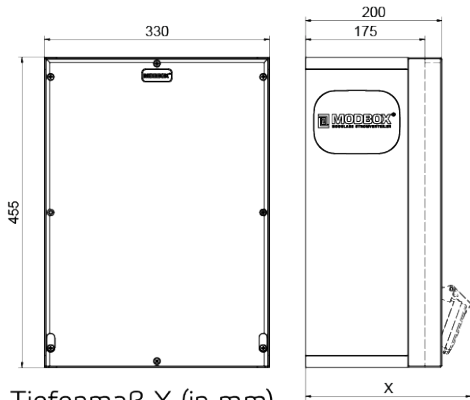

distributeur mural en caoutchouc

| Description de l'article | |
|--------------------------------|------------------------|
| Référence | 5403431 |
| EAN | 4024941400220 |
| Groupe de produits | MODBOX, MODBOX |
| Règlements / normes | EN 61439-3, EN 61439-3 |
| Indice de protection | IP54, IP54 |
| Couleur de l'appareil | null, null, null, null |
| Hauteur de l'appareil en mm | 455mm, 455mm |
| Largeur de l'appareil en mm | 330mm, 330mm |
| Profondeur de l'appareil en mm | 200mm, 200mm |

Description de l'article

| | |
|---------------------|------------|
| Facteur RDF | 0.63, 0.63 |
| Courant nominal InA | 63, 63 |

Tiefenmaß X (in mm)

| Bezeichnung | IP44 | IP67 |
|--------------------|------|------|
| Schutzk. Steckdose | 179 | 242 |
| CEE 16A 3p | 227 | 233 |
| CEE 16A 4p | 233 | 236 |
| CEE 16A 5p | 237 | 237 |