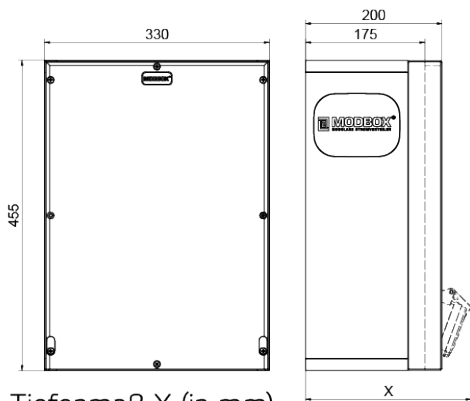

## distributeur mural en caoutchouc

Description de l'article	
Référence	5403433
EAN	4024941400251
Groupe de produits	MODBOX, MODBOX
Règlements / normes	EN 61439-3, EN 61439-3
Indice de protection	IP54, IP54
Couleur de l'appareil	null, null, null, null
Hauteur de l'appareil en mm	455mm, 455mm
Largeur de l'appareil en mm	330mm, 330mm
Profondeur de l'appareil en mm	200mm, 200mm

Description de l'article	
Facteur RDF	1, 1
Courant nominal InA	40, 40

Données logistiques	
Poids unitaire	0.0 Kg / null
Type d'emballage	null
Contenu	1 ST
Longueur	590 mm
Largeur	380 mm
Hauteur	281 mm
Poids	0,94 kg
Volume	63000,2 ccm

Tiefenmaß X (in mm)

Bezeichnung	IP44	IP67
Schutzk. Steckdose	179	242
CEE 16A 3p	227	233
CEE 16A 4p	233	236
CEE 16A 5p	237	237

Bezeichnung	IP44	IP67
CEE 32A 3p / 4p	241	245
CEE 32A 5p	243	247
CEE 63A 3p / 4p / 5p	259	259