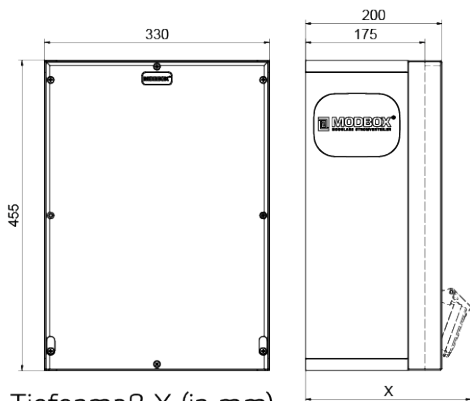

## rubber - wall mounted combination units

Product description	
BALS-Prd.-Nr	5403439
EAN	4024941400992
Product category	MODBOX
Specification/Norm	DIN EN 61439-3
Protection degree	IP54
Colour of appliance	Housing top similar black RAL 9017, Housing bottom similar black RAL 9017
Height	455mm
Width	330mm
Depth	200mm

**Product description**

RDF factor	0.71
Rated current InA	40

**Logistics data**

Weight/pcs	14.659 kg / Piece
Packaging	Carton
Content amount	1 ST
Length	320 mm
Width	346 mm
Height	511 mm
Weight	15.369 kg
Volume	56,577.92 ccm

Tiefenmaß X (in mm)

Bezeichnung	IP44	IP67
Schutzk. Steckdose	179	242
CEE 16A 3p	227	233
CEE 16A 4p	233	236
CEE 16A 5p	237	237

Bezeichnung	IP44	IP67
CEE 32A 3p / 4p	241	245
CEE 32A 5p	243	247
CEE 63A 3p / 4p / 5p	259	259