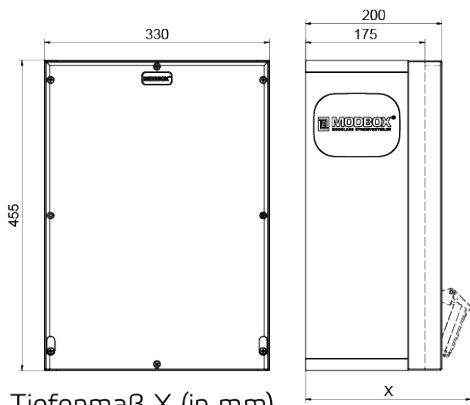

rubber - wall mounted combination units

Product description	
BALS-Prd.-Nr	5403448
EAN	4024941401319
Product category	MODBOX, MODBOX
Protection degree	IP54, IP54
Colour of appliance	Housing top similar black RAL 9017, Housing bottom similar black RAL 9017, Housing top similar black RAL 9017, Housing bottom similar black RAL 9017
Height	455mm, 455mm
Width	330mm, 330mm
Depth	200mm, 200mm
RDF factor	1, 1

Tiefenmaß X (in mm)

Bezeichnung	IP44	IP67
Schutzk. Steckdose	179	242
CEE 16A 3p	227	233
CEE 16A 4p	233	236
CEE 16A 5p	237	237

Bezeichnung	IP44	IP67
CEE 32A 3p / 4p	241	245
CEE 32A 5p	243	247
CEE 63A 3p / 4p / 5p	259	259