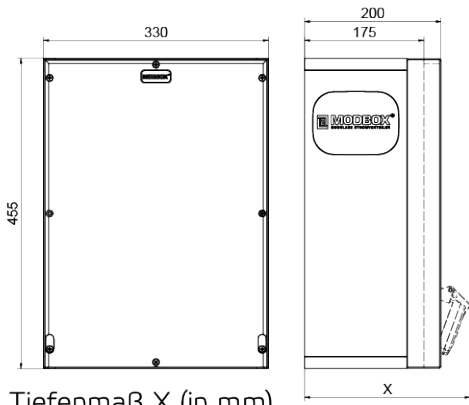

rubber - wall mounted combination units

Product description	
BALS-Prd.-Nr	5403450
EAN	4024941401340
Product category	MODBOX, MODBOX
Protection degree	IP54, IP54
Colour of appliance	Housing top similar black RAL 9017, Housing bottom similar black RAL 9017, Housing top similar black RAL 9017, Housing bottom similar black RAL 9017
Height	455mm, 455mm
Width	330mm, 330mm
Depth	200mm, 200mm
RDF factor	0.79, 0.79

Tiefenmaß X (in mm)

Bezeichnung	IP44	IP67
Schutzk. Steckdose	179	242
CEE 16A 3p	227	233
CEE 16A 4p	233	236
CEE 16A 5p	237	237

Bezeichnung	IP44	IP67
CEE 32A 3p / 4p	241	245
CEE 32A 5p	243	247
CEE 63A 3p / 4p / 5p	259	259