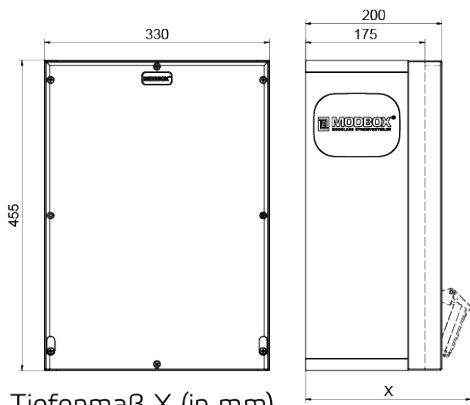

rubber - wall mounted combination units

Product description	
BALS-Prd.-Nr	5403453
EAN	4024941401357
Product category	MODBOX, MODBOX
Protection degree	IP54, IP54
Colour of appliance	Housing top similar black RAL 9017, Housing bottom similar black RAL 9017, Housing top similar black RAL 9017, Housing bottom similar black RAL 9017
Height	455mm, 455mm
Width	330mm, 330mm
Depth	200mm, 200mm
RDF factor	0.8, 0.8

Tiefenmaß X (in mm)

Bezeichnung	IP44	IP67
Schutzk. Steckdose	179	242
CEE 16A 3p	227	233
CEE 16A 4p	233	236
CEE 16A 5p	237	237

Bezeichnung	IP44	IP67
CEE 32A 3p / 4p	241	245
CEE 32A 5p	243	247
CEE 63A 3p / 4p / 5p	259	259