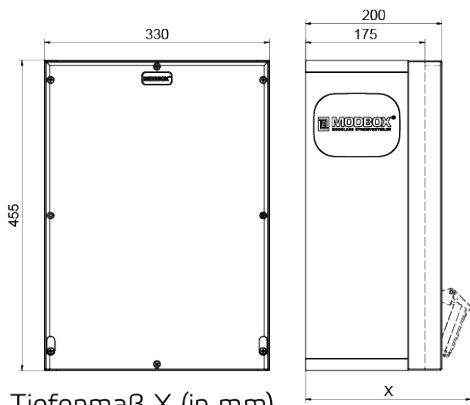

rubber - wall mounted combination units

Product description	
BALS-Prd.-Nr	5403454
EAN	4024941401463
Product category	MODBOX, MODBOX
Protection degree	IP54, IP54
Colour of appliance	Housing top similar black RAL 9017, Housing bottom similar black RAL 9017, Housing top similar black RAL 9017, Housing bottom similar black RAL 9017
Height	455mm, 455mm
Width	330mm, 330mm
Depth	200mm, 200mm
RDF factor	0.71, 0.71

Tiefenmaß X (in mm)

Bezeichnung	IP44	IP67
Schutzk. Steckdose	179	242
CEE 16A 3p	227	233
CEE 16A 4p	233	236
CEE 16A 5p	237	237

Bezeichnung	IP44	IP67
CEE 32A 3p / 4p	241	245
CEE 32A 5p	243	247
CEE 63A 3p / 4p / 5p	259	259