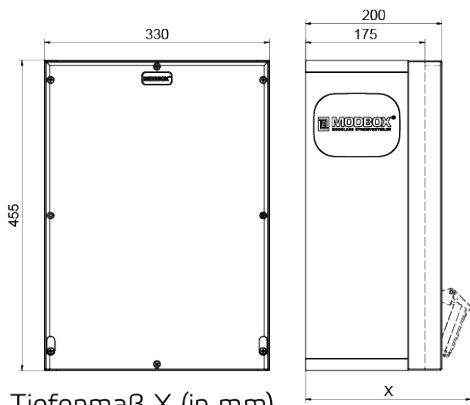

distributeur mural en caoutchouc

| Description de l'article | |
|--------------------------------|------------------------|
| Référence | 5403456 |
| EAN | 4024941401470 |
| Groupe de produits | MODBOX, MODBOX |
| Indice de protection | IP54, IP54 |
| Couleur de l'appareil | null, null, null, null |
| Hauteur de l'appareil en mm | 455mm, 455mm |
| Largeur de l'appareil en mm | 330mm, 330mm |
| Profondeur de l'appareil en mm | 200mm, 200mm |
| Facteur RDF | 0.65, 0.65 |

Tiefenmaß X (in mm)

| Bezeichnung | IP44 | IP67 |
|--------------------|------|------|
| Schutzk. Steckdose | 179 | 242 |
| CEE 16A 3p | 227 | 233 |
| CEE 16A 4p | 233 | 236 |
| CEE 16A 5p | 237 | 237 |