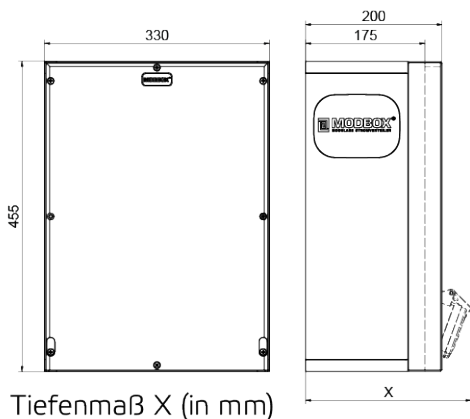

## Wandverteiler Vollgummi

Artikelbeschreibung	
BALS-Art.-Nr	5403457
EAN	4024941401494
Produktgruppe	MODBOX, MODBOX
Gehäuse	schlagfestes, schwer entflammables Vollgummi Gehäuse, UV beständig, halogenfrei, alterungs-, temperatur, öl und säurebeständig, gute chemische Beständigkeit, Absicherungselemente angeordnet unter transparenter Rast-Betätigungsclappe
Bestückung	4 x Schutzkontaktsteckdose 16A 230V IP68 blau
Absicherung/Schutzmaßnahme	4 x C-Automat 16A 1p 1 x FI-Schalter 40/0,03A 4p Typ A

Artikelbeschreibung	
Leitungseinführung/Anschlussmöglichkeit	1 x Zählerklemmstein 5x25 mm <sup>2</sup> / Typ: C (Schleifleitung) 1 x Verschlusschraube M12 unten 2 x Verschlusschraube M40 unten
Zusätzliche Informationen	Anschlussfertig verdrahtet.
Schutzart	IP67, IP67
Gerätefarbe	Gehäuseoberteil schwarz ähnlich RAL 9017, Gehäuseunterteil schwarz ähnlich RAL 9017, Gehäuseoberteil schwarz ähnlich RAL 9017, Gehäuseunterteil schwarz ähnlich RAL 9017
Geräte-Höhe	455mm, 455mm
Geräte-Breite	330mm, 330mm
Geräte-Tiefe	200mm, 200mm
RDF-Faktor	0.91, 0.91

Tiefenmaß X (in mm)

Bezeichnung	IP44	IP67
Schutzk. Steckdose	179	242
CEE 16A 3p	227	233
CEE 16A 4p	233	236
CEE 16A 5p	237	237

Bezeichnung	IP44	IP67
CEE 32A 3p / 4p	241	245
CEE 32A 5p	243	247
CEE 63A 3p / 4p / 5p	259	259