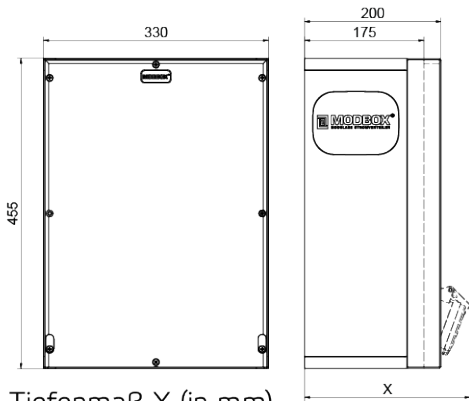

## rubber - wall mounted combination units

Product description	
BALS-Prd.-Nr	5403458
EAN	4024941401524
Product category	MODBOX
Protection degree	IP67
Colour of appliance	Housing top similar black RAL 9017, Housing bottom similar black RAL 9017
Height	455mm
Width	330mm
Depth	200mm
RDF factor	0.82

Product description	
Rated current InA	32

Logistics data	
Weight/pcs	14.559 kg / Piece
Packaging	Carton
Content amount	1 ST
Length	320 mm
Width	346 mm
Height	511 mm
Weight	15.269 kg
Volume	56,577.92 ccm

Tiefenmaß X (in mm)

Bezeichnung	IP44	IP67
Schutzk. Steckdose	179	242
CEE 16A 3p	227	233
CEE 16A 4p	233	236
CEE 16A 5p	237	237

Bezeichnung	IP44	IP67
CEE 32A 3p / 4p	241	245
CEE 32A 5p	243	247
CEE 63A 3p / 4p / 5p	259	259