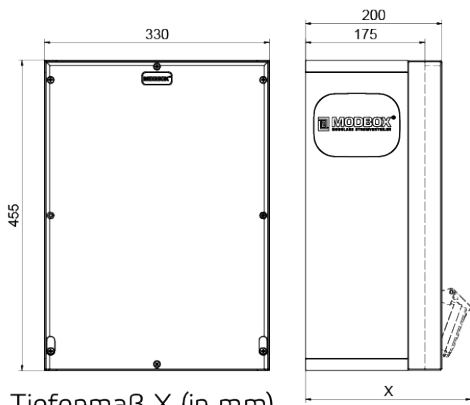

## Wandverteiler Vollgummi

Artikelbeschreibung	
BALS-Art.-Nr	5403464
EAN	4024941401654
Produktgruppe	MODBOX, MODBOX
Gehäuse	schlagfestes, schwer entflammables Vollgummi Gehäuse, UV beständig, halogenfrei, alterungs-, temperatur, öl und säurebeständig, gute chemische Beständigkeit, Absicherungselemente angeordnet unter transparenter Rast-Betätigungsclappe
Bestückung	2 x Schutzkontaktsteckdose 16A 230V IP67 blau 2 x CEE-Steckdose 32A 400V 5p 6h IP67 IQ geneigt

Artikelbeschreibung	
Absicherung/Schutzmaßnahme	2 x C-Automat 16A 1p 2 x C-Automat 32A 3p 1 x FI-Schalter 63/0,03A 4p Typ A
Leitungseinführung/Anschlussmöglichkeit	1 x Zählerklemmstein 5x25 mm <sup>2</sup> / Typ: C (Schleifleitung) 1 x Verschlusschraube M12 unten 2 x Verschlusschraube M40 unten
Zusätzliche Informationen	Anschlussfertig verdrahtet.
Schutzart	IP67, IP67
Gerätefarbe	Gehäuseoberteil schwarz ähnlich RAL 9017, Gehäuseunterteil schwarz ähnlich RAL 9017, Gehäuseoberteil schwarz ähnlich RAL 9017, Gehäuseunterteil schwarz ähnlich RAL 9017
Geräte-Höhe	455mm, 455mm
Geräte-Breite	330mm, 330mm
Geräte-Tiefe	200mm, 200mm
RDF-Faktor	0.64, 0.64
Nennstrom InA	63, 63

Tiefenmaß X (in mm)

Bezeichnung	IP44	IP67
Schutzk. Steckdose	179	242
CEE 16A 3p	227	233
CEE 16A 4p	233	236
CEE 16A 5p	237	237

Bezeichnung	IP44	IP67
CEE 32A 3p / 4p	241	245
CEE 32A 5p	243	247
CEE 63A 3p / 4p / 5p	259	259