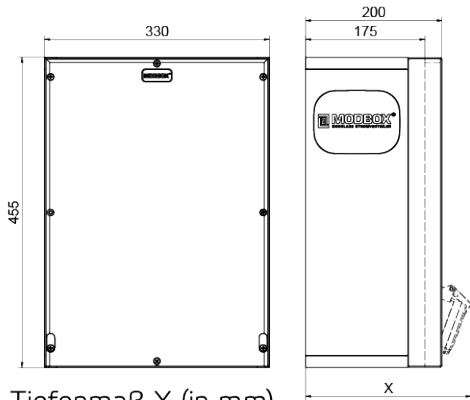

## rubber - wall mounted combination units

Product description	
BALS-Prd.-Nr	5403466
EAN	4024941401722
Product category	MODBOX, MODBOX
Specification/Norm	DIN EN 61439-3, DIN EN 61439-3
Protection degree	IP54, IP54
Colour of appliance	Housing top similar black RAL 9017, Housing bottom similar black RAL 9017, Housing top similar black RAL 9017, Housing bottom similar black RAL 9017
Height	455mm, 455mm
Width	330mm, 330mm
Depth	200mm, 200mm

Product description	
RDF factor	0.75, 0.75
Rated current InA	40, 40

Tiefenmaß X (in mm)

Bezeichnung	IP44	IP67
Schutzk. Steckdose	179	242
CEE 16A 3p	227	233
CEE 16A 4p	233	236
CEE 16A 5p	237	237

Bezeichnung	IP44	IP67
CEE 32A 3p / 4p	241	245
CEE 32A 5p	243	247
CEE 63A 3p / 4p / 5p	259	259