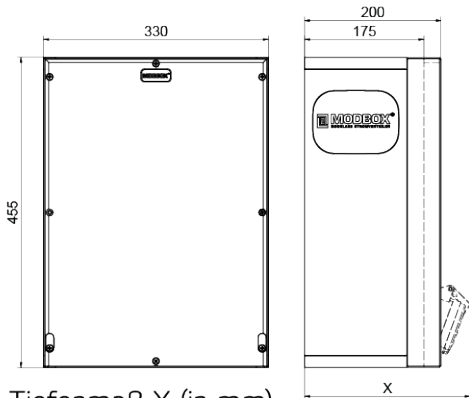

distributeur mural en caoutchouc

Description de l'article	
Référence	5403468
EAN	4024941401746
Groupe de produits	MODBOX, MODBOX
Règlements / normes	EN 61439-3, EN 61439-3
Indice de protection	IP54, IP54
Couleur de l'appareil	null, null, null, null
Hauteur de l'appareil en mm	455mm, 455mm
Largeur de l'appareil en mm	330mm, 330mm
Profondeur de l'appareil en mm	200mm, 200mm

Description de l'article	
Facteur RDF	0.67, 0.67
Courant nominal InA	63, 63

Données logistiques	
Poids unitaire	15.026 Kg / null
Type d'emballage	null
Contenu	1 ST
Longueur	590 mm
Largeur	380 mm
Hauteur	281 mm
Poids	15,966 kg
Volume	63000,2 ccm

Tiefenmaß X (in mm)

Bezeichnung	IP44	IP67
Schutzk. Steckdose	179	242
CEE 16A 3p	227	233
CEE 16A 4p	233	236
CEE 16A 5p	237	237

Bezeichnung	IP44	IP67
CEE 32A 3p / 4p	241	245
CEE 32A 5p	243	247
CEE 63A 3p / 4p / 5p	259	259