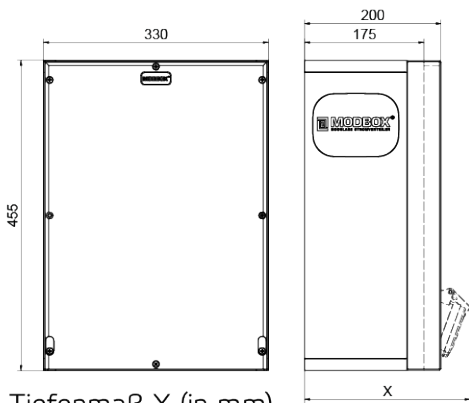

## rubber - wall mounted combination units

Product description	
BALS-Prd.-Nr	5403469
EAN	4024941401753
Product category	MODBOX, MODBOX
Specification/Norm	DIN EN 61439-3, DIN EN 61439-3
Protection degree	IP67, IP67
Colour of appliance	Housing top similar black RAL 9017, Housing bottom similar black RAL 9017, Housing top similar black RAL 9017, Housing bottom similar black RAL 9017
Height	455mm, 455mm
Width	330mm, 330mm
Depth	200mm, 200mm

Product description	
RDF factor	0.78, 0.78
Rated current InA	40, 40

Logistics data	
Weight/pcs	15.098 kg / Piece
Packaging	Carton
Content amount	1 ST
Length	590 mm
Width	380 mm
Height	281 mm
Weight	16.038 kg
Volume	63,000.2 ccm

Tiefenmaß X (in mm)

Bezeichnung	IP44	IP67
Schutzk. Steckdose	179	242
CEE 16A 3p	227	233
CEE 16A 4p	233	236
CEE 16A 5p	237	237

Bezeichnung	IP44	IP67
CEE 32A 3p / 4p	241	245
CEE 32A 5p	243	247
CEE 63A 3p / 4p / 5p	259	259