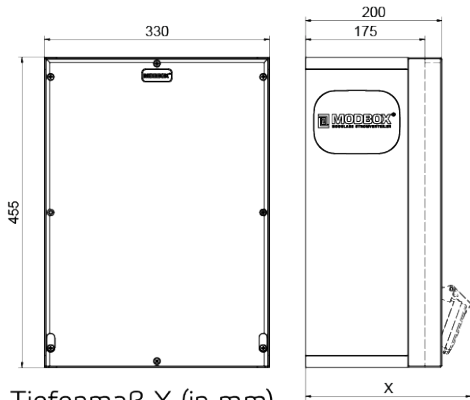

distributeur mural en caoutchouc

Description de l'article	
Référence	5403470
EAN	4024941401807
Groupe de produits	MODBOX, MODBOX
Règlements / normes	EN 61439-3, EN 61439-3
Indice de protection	IP54, IP54
Couleur de l'appareil	null, null, null, null
Hauteur de l'appareil en mm	455mm, 455mm
Largeur de l'appareil en mm	330mm, 330mm
Profondeur de l'appareil en mm	200mm, 200mm

Description de l'article

Facteur RDF	0.79, 0.79
Courant nominal InA	40, 40

Tiefenmaß X (in mm)

Bezeichnung	IP44	IP67
Schutzk. Steckdose	179	242
CEE 16A 3p	227	233
CEE 16A 4p	233	236
CEE 16A 5p	237	237

Bezeichnung	IP44	IP67
CEE 32A 3p / 4p	241	245
CEE 32A 5p	243	247
CEE 63A 3p / 4p / 5p	259	259