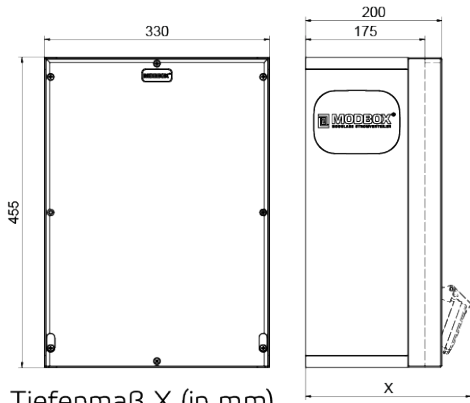

rubber - wall mounted combination units

Product description	
BALS-Prd.-Nr	5403472
EAN	4024941401777
Product category	MODBOX, MODBOX
Specification/Norm	DIN EN 61439-3, DIN EN 61439-3
Protection degree	IP54, IP54
Colour of appliance	Housing top similar black RAL 9017, Housing bottom similar black RAL 9017, Housing top similar black RAL 9017, Housing bottom similar black RAL 9017
Height	455mm, 455mm
Width	330mm, 330mm
Depth	200mm, 200mm

Product description	
RDF factor	0.64, 0.64
Rated current InA	63, 63

Tiefenmaß X (in mm)

Bezeichnung	IP44	IP67
Schutzk. Steckdose	179	242
CEE 16A 3p	227	233
CEE 16A 4p	233	236
CEE 16A 5p	237	237

Bezeichnung	IP44	IP67
CEE 32A 3p / 4p	241	245
CEE 32A 5p	243	247
CEE 63A 3p / 4p / 5p	259	259