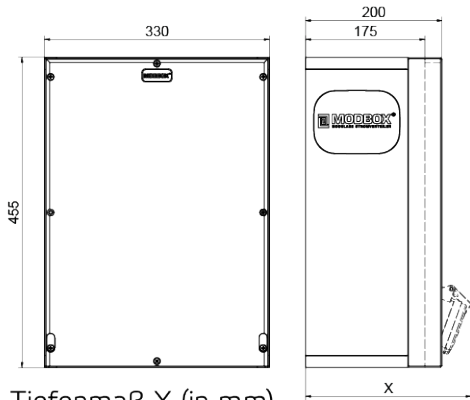

## rubber - wall mounted combination units

Product description	
BALS-Prd.-Nr	5403475
EAN	4024941401784
Product category	MODBOX, MODBOX
Specification/Norm	DIN EN 61439-3, DIN EN 61439-3
Protection degree	IP54, IP54
Colour of appliance	Housing top similar black RAL 9017, Housing bottom similar black RAL 9017, Housing top similar black RAL 9017, Housing bottom similar black RAL 9017
Height	455mm, 455mm
Width	330mm, 330mm
Depth	200mm, 200mm

Product description	
RDF factor	1, 1
Rated current InA	40, 40

Tiefenmaß X (in mm)

Bezeichnung	IP44	IP67
Schutzk. Steckdose	179	242
CEE 16A 3p	227	233
CEE 16A 4p	233	236
CEE 16A 5p	237	237

Bezeichnung	IP44	IP67
CEE 32A 3p / 4p	241	245
CEE 32A 5p	243	247
CEE 63A 3p / 4p / 5p	259	259