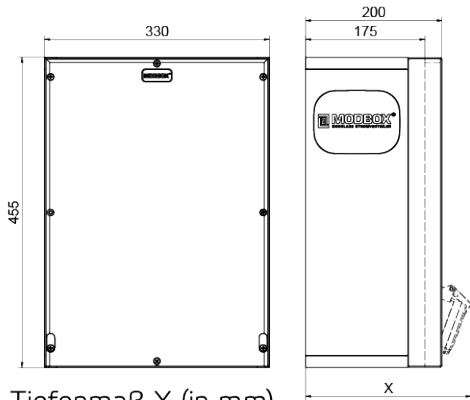

rubber - wall mounted combination units

Product description	
BALS-Prd.-Nr	5403476
EAN	4024941401791
Product category	MODBOX, MODBOX
Specification/Norm	DIN EN 61439-3, DIN EN 61439-3
Protection degree	IP54, IP54
Colour of appliance	Housing top similar black RAL 9017, Housing bottom similar black RAL 9017, Housing top similar black RAL 9017, Housing bottom similar black RAL 9017
Height	455mm, 455mm
Width	330mm, 330mm
Depth	200mm, 200mm

Product description	
RDF factor	0.66, 0.66
Rated current InA	63, 63

Tiefenmaß X (in mm)

Bezeichnung	IP44	IP67
Schutzk. Steckdose	179	242
CEE 16A 3p	227	233
CEE 16A 4p	233	236
CEE 16A 5p	237	237

Bezeichnung	IP44	IP67
CEE 32A 3p / 4p	241	245
CEE 32A 5p	243	247
CEE 63A 3p / 4p / 5p	259	259