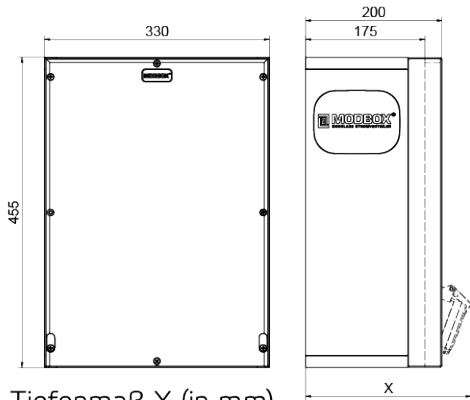

rubber - wall mounted combination units

Product description	
BALS-Prd.-Nr	5403477
EAN	4024941401838
Product category	MODBOX
Specification/Norm	DIN EN 61439-3
Protection degree	IP54
Colour of appliance	Housing top similar black RAL 9017, Housing bottom similar black RAL 9017
Height	455mm
Width	330mm
Depth	200mm

Product description	
RDF factor	0.87
Rated current InA	40

Tiefenmaß X (in mm)

Bezeichnung	IP44	IP67
Schutzk. Steckdose	179	242
CEE 16A 3p	227	233
CEE 16A 4p	233	236
CEE 16A 5p	237	237

Bezeichnung	IP44	IP67
CEE 32A 3p / 4p	241	245
CEE 32A 5p	243	247
CEE 63A 3p / 4p / 5p	259	259