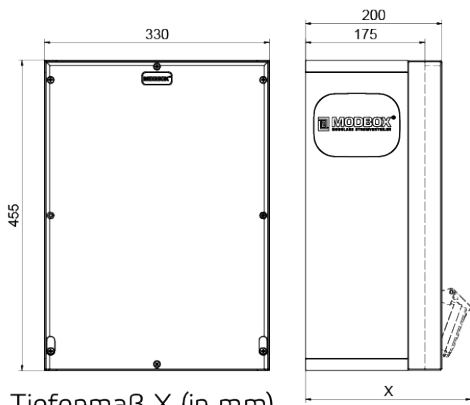

Wandverteiler Vollgummi

Artikelbeschreibung	
BALS-Art.-Nr	5403478
EAN	4024941401937
Produktgruppe	MODBOX
Gehäuse	schlagfestes, schwer entflammables Vollgummi Gehäuse, UV beständig, halogenfrei, alterungs-, temperatur, öl und säurebeständig, gute chemische Beständigkeit, Absicherungselemente angeordnet unter transparenter Rast-Betätigungsclappe
Bestückung	4 x Schutzkontaktsteckdose 16A 230V IP54 blau 1 x CEE-Steckdose 16A 400V 5p 6h IP54 IQ geneigt 1 x CEE-Steckdose 32A 400V 5p 6h IP54 IQ geneigt

Artikelbeschreibung	
Absicherung/Schutzmaßnahme	2 x C-Automat 16A 1p 1 x C-Automat 16A 3p 1 x C-Automat 32A 3p 1 x FI-Schalter 63/0,03A 4p allstromsensitiv Typ B
Leitungseinführung/Anschlussmöglichkeit	1 x Zählerklemmstein 5x25 mm ² / Typ: C (Schleifleitung) 1 x Bohrloch M40 oben 1 x Verschlusschraube M40 oben 2 x Verschlusschraube M40 unten
Zusätzliche Informationen	Anschlussfertig verdrahtet.
Vorschriften / Normen	DIN EN 61439-3
Schutzart	IP54
Gerätefarbe	Gehäuseoberteil schwarz ähnlich RAL 9017, Gehäuseunterteil schwarz ähnlich RAL 9017
Geräte-Höhe	455mm
Geräte-Breite	330mm
Geräte-Tiefe	200mm
RDF-Faktor	0.69
Nennstrom InA	63

Tiefenmaß X (in mm)

Bezeichnung	IP44	IP67
Schutzk. Steckdose	179	242
CEE 16A 3p	227	233
CEE 16A 4p	233	236
CEE 16A 5p	237	237

Bezeichnung	IP44	IP67
CEE 32A 3p / 4p	241	245
CEE 32A 5p	243	247
CEE 63A 3p / 4p / 5p	259	259