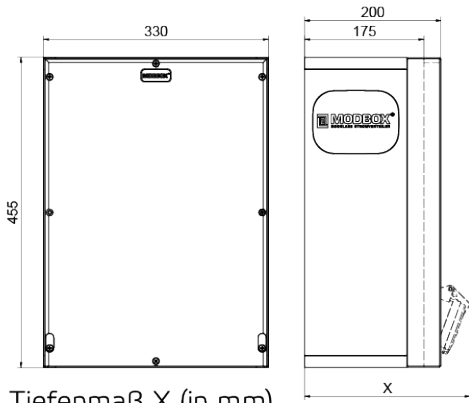

rubber - wall mounted combination units

Product description	
BALS-Prd.-Nr	5403479
EAN	4024941402033
Product category	MODBOX
Specification/Norm	DIN EN 61439-3
Protection degree	IP54
Colour of appliance	Housing top similar black RAL 9017, Housing bottom similar black RAL 9017
Height	455mm
Width	330mm
Depth	200mm

Product description	
RDF factor	0.69
Rated current InA	63

Tiefenmaß X (in mm)

Bezeichnung	IP44	IP67
Schutzk. Steckdose	179	242
CEE 16A 3p	227	233
CEE 16A 4p	233	236
CEE 16A 5p	237	237

Bezeichnung	IP44	IP67
CEE 32A 3p / 4p	241	245
CEE 32A 5p	243	247
CEE 63A 3p / 4p / 5p	259	259