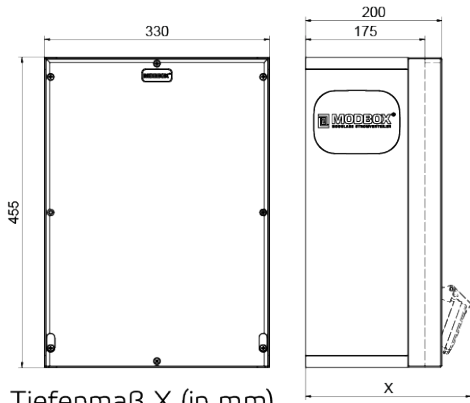

rubber - wall mounted combination units

Product description	
BALS-Prd.-Nr	5403480
EAN	4024941402064
Product category	MODBOX
Specification/Norm	DIN EN 61439-3
Protection degree	IP54
Colour of appliance	Housing top similar black RAL 9017, Housing bottom similar black RAL 9017
Height	455mm
Width	330mm
Depth	200mm

Product description	
RDF factor	0.78
Rated current InA	40

Tiefenmaß X (in mm)

Bezeichnung	IP44	IP67
Schutzk. Steckdose	179	242
CEE 16A 3p	227	233
CEE 16A 4p	233	236
CEE 16A 5p	237	237

Bezeichnung	IP44	IP67
CEE 32A 3p / 4p	241	245
CEE 32A 5p	243	247
CEE 63A 3p / 4p / 5p	259	259