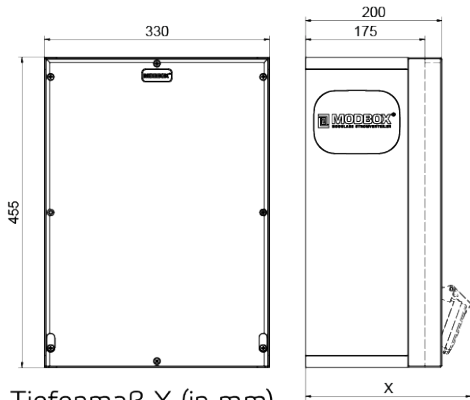

distributeur mural en caoutchouc

Description de l'article	
Référence	5403481
EAN	4024941402040
Groupe de produits	MODBOX
Règlements / normes	EN 61439-3
Indice de protection	IP54
Couleur de l'appareil	null, null
Hauteur de l'appareil en mm	455mm
Largeur de l'appareil en mm	330mm
Profondeur de l'appareil en mm	200mm

Description de l'article

Facteur RDF	0.67
Courant nominal InA	63

Tiefenmaß X (in mm)

Bezeichnung	IP44	IP67
Schutzk. Steckdose	179	242
CEE 16A 3p	227	233
CEE 16A 4p	233	236
CEE 16A 5p	237	237

Bezeichnung	IP44	IP67
CEE 32A 3p / 4p	241	245
CEE 32A 5p	243	247
CEE 63A 3p / 4p / 5p	259	259